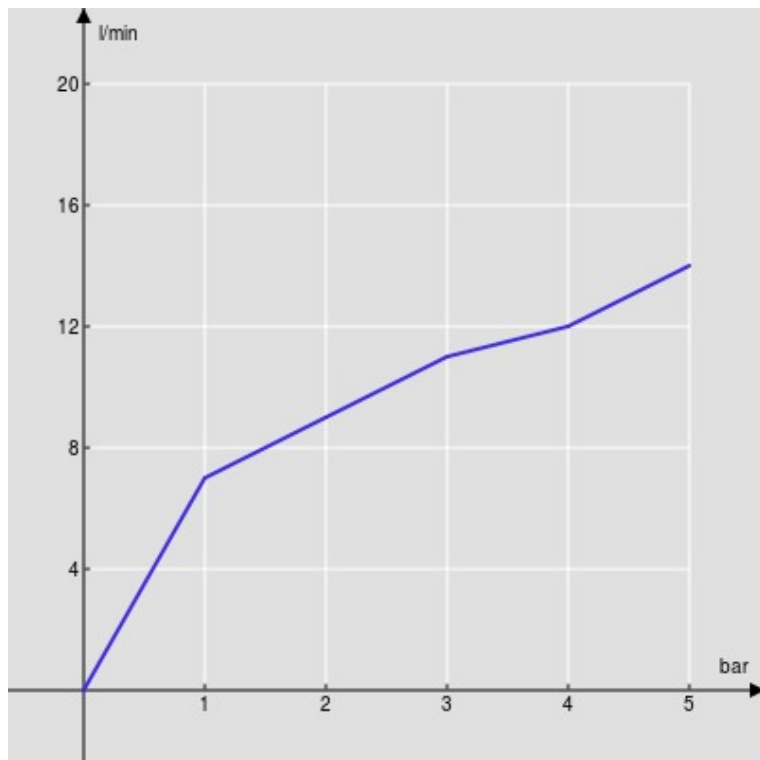

SPECIFICHE

Monocomando a bacinella

Chrome

Aeratore anticalcare M 24 x 1

Scarico 1 1/4" push

Flessibili inox ø 3/8"

Limitatore di portata con freno al 50%

Imballo: 56,5 x 29 x 7,1 cm / 0,011633 m³ / 3,24 kg

CERTIFICAZIONI

DIAGRAMMA DI PORTATA: ACQUA CALDA/FREDDA

— Aeratore

DIAGRAMMA DI PORTATA: ACQUA MISCELATA

— Aeratore