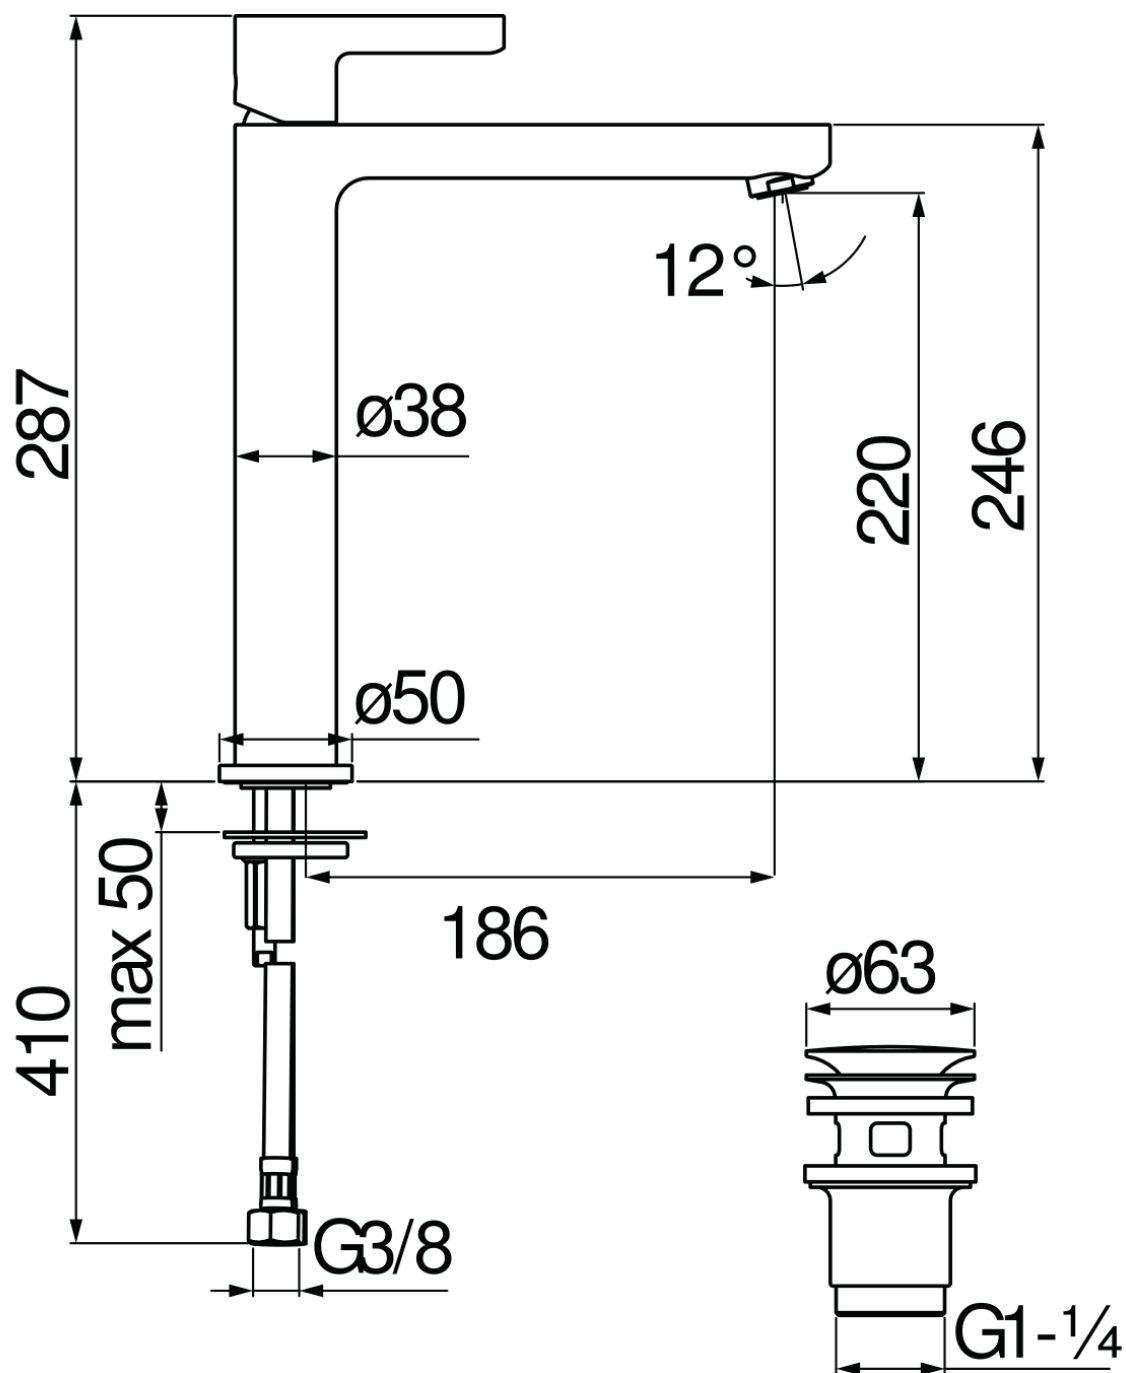

SPECIFICHE

Monocomando a bacinella

Chrome

Aeratore anticalcare M 24 x 1

Scarico 1 1/4" push

Flessibili inox ø 3/8"

Limitatore di portata con freno al 50%

Imballo: 56,5 x 29 x 7,1 cm / 0,011633 m³ / 3,24 kg

CERTIFICAZIONI

DIAGRAMMA DI PORTATA: ACQUA CALDA/FREDDA

— Aeratore

DIAGRAMMA DI PORTATA: ACQUA MISCELATA

— Aeratore