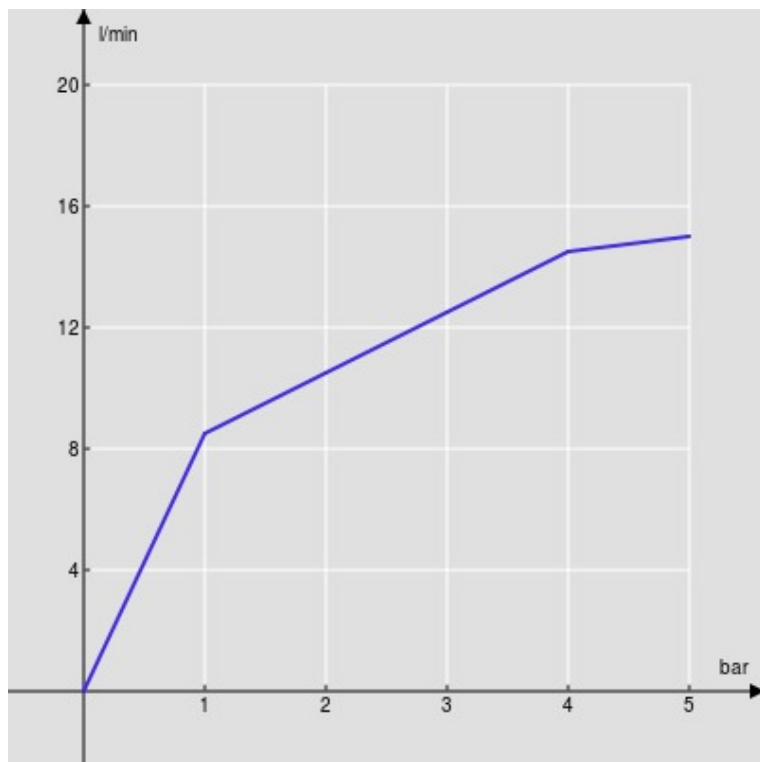

SPECIFICHE

Monocomando a bacinella

Chrome

Aeratore anticalcare M 24 x 1

Scarico 1 1/4" push

Flessibili inox ø 3/8"

Limitatore di portata con freno al 50%

Imballo: 56,5 x 29 x 7,1 cm / 0,011633 m³ / 3,24 kg

CERTIFICAZIONI

DIAGRAMMA DI PORTATA: ACQUA CALDA/FREDDA

— Aeratore

DIAGRAMMA DI PORTATA: ACQUA MISCELATA

— Aeratore